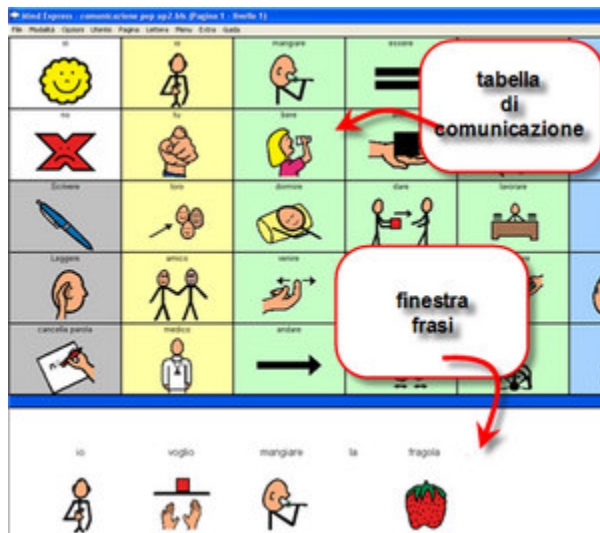

## Mind Express™

Mind Express™ è un software che permette la creazione facile e veloce di tabelle di comunicazione ed esercizi didattici di vario tipo. Integra simboli, immagini, sintesi vocale, e suoni per stimolare la comunicazione e l'apprendimento.

## Simboli

Il software comprende la libreria completa dei simboli PCS e dei simboli Bliss. Consente anche l'utilizzo di altre librerie di pittogrammi (o immagini) installate nel proprio computer.

Con Mind Express™ le tabelle di comunicazione si aggiornano velocemente. Bastano un paio di semplici clic per inserire nuove parole e ampliare il vocabolario dell'utente.

## Comunicazione

Mind Express™ permette di formare parole e frasi selezionando testo, immagini e simboli. Una sintesi vocale di ottima qualità legge il testo scritto. Inoltre il software dispone di un modulo grammaticale intelligente per la coniugazione automatica dei verbi.

## Accessibilità

Le tabelle di Mind Express™ sono accessibili via mouse, touch screen, sensori, trackball, o joystick. L'utente può quindi accedere alle tabelle nella modalità più congeniale. Ai simboli possono essere associati messaggi, filmati, file musicali, effetti sonori, registrazioni. Si attivano facendo clic sulla cella e fanno da stimolo alla comunicazione.