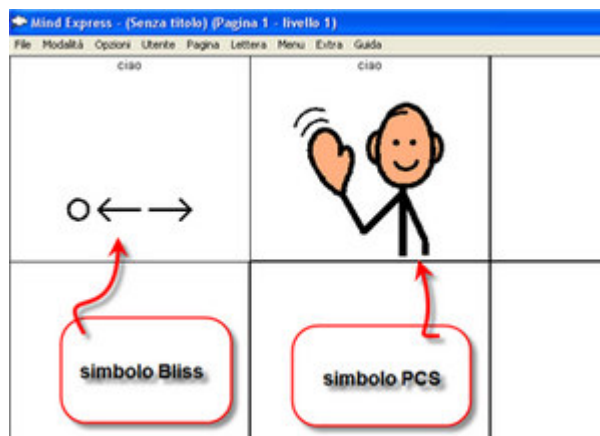

## Mind Express™

Mind Express™ è un software che permette la creazione facile e veloce di tabelle di comunicazione ed esercizi didattici di vario tipo. Integra simboli, immagini, sintesi vocale, e suoni per stimolare la comunicazione e l'apprendimento.

## Simboli

Il software comprende la libreria completa dei simboli PCS e dei simboli Bliss. Consente anche l'utilizzo di altre librerie di pittogrammi (o immagini) installate nel proprio computer.

Con Mind Express™ le tabelle di comunicazione si aggiornano velocemente. Bastano un paio di semplici clic per inserire nuove parole e ampliare il vocabolario dell'utente.

## Comunicazione

Mind Express™ permette di formare parole e frasi selezionando testo, immagini e simboli. Una sintesi vocale di ottima qualità legge il testo scritto. Inoltre il software dispone di un modulo grammaticale intelligente per la coniugazione automatica dei verbi.

## Accessibilità

Le tabelle di Mind Express™ sono accessibili via mouse, touch screen, sensori, trackball, o joystick. L'utente può quindi accedere alle tabelle nella modalità più congeniale. Ai simboli possono essere associati messaggi, filmati, file musicali, effetti sonori, registrazioni. Si attivano facendo clic sulla cella e fanno da stimolo alla comunicazione.