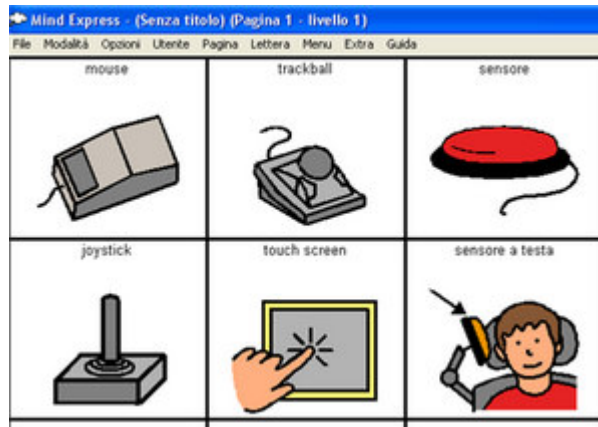

## Simboli

Il software comprende la libreria completa dei simboli PCS e dei simboli Bliss. Consente anche l'utilizzo di altre librerie di pittogrammi (o immagini) installate nel proprio computer.

Con Mind Express™ le tabelle di comunicazione si aggiornano velocemente. Bastano un paio di semplici clic per inserire nuove parole e ampliare il vocabolario dell'utente.

## Comunicazione

Mind Express™ permette di formare parole e frasi selezionando testo, immagini e simboli. Una sintesi vocale di ottima qualità legge il testo scritto. Inoltre il software dispone di un modulo grammaticale intelligente per la coniugazione automatica dei verbi.

## Accessibilità

Le tabelle di Mind Express™ sono accessibili via mouse, touch screen, sensori, trackball, o joystick. L'utente può quindi accedere alle tabelle nella modalità più congeniale. Ai simboli possono essere associati messaggi, filmati, file musicali, effetti sonori, registrazioni. Si attivano facendo clic sulla cella e fanno da stimolo alla comunicazione.